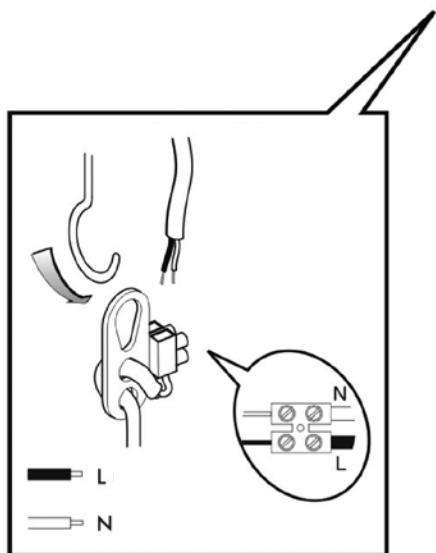

ARTCO PLANT IP20

LED KASVIVALAISIN | LED VÄXTARMATUR | LED TAIMEVALGUSTI | LED PLANT LAMP
KASVIVALAISIN | VÄXTARMATUR | TAIMEVALGUSTI | PLANT LAMP

L =
Ruskea/punainen.
Brun/röd.
Pruun/punane.
Brown/red.

N =
Sininen/musta.
Blå/svart.
Sinin e/must.
Blue/black.