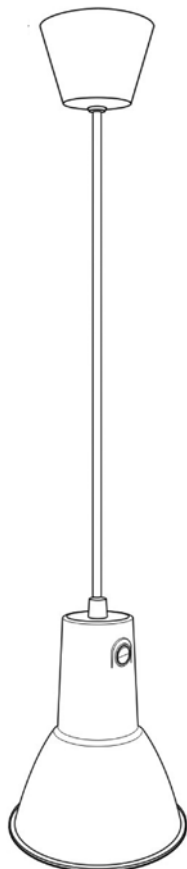

ARTCO PLANT IP20

LED KASVIVALAISIN | LED VÄXTARMATUR | LED TAIMEVALGUSTI | LED PLANT LAMP
KASVIVALAISIN | VÄXTARMATUR | TAIMEVALGUSTI | PLANT LAMP

L =
Ruskea/punainen.
Brun/röd.
Pruun/punane.
Brown/red.

N =
Sininen/musta.
Blå/svart.
Sinin e/must.
Blue/black.

E27 max 15 W | 220-240V ~ 50/60 Hz

LED ARTCO PLANT + ARTCO PLANT

KG	Ø x K (mm)	LAMPPI LAMPPA PIRN LAMP	NRO	EAN
0,5	174 X 220	E27 6,5W LED kasvilamppu/växtlampa/taimepirn/plant lamp 25 000 h	4116101	6435200187857
0,5	174 X 220	E27 14W kasvilamppu/växtlampa/taimepirn/plant lamp 10 000 h	4207420	4020856221516